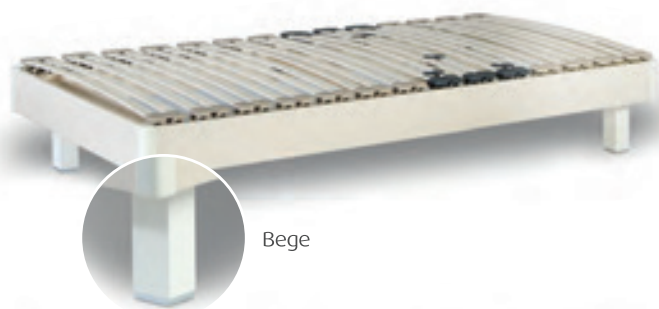

Estrado Escandinávia

Bege

Estrado Escandinávia Fixo

O estrado Escandinávia é composto por ripas de madeira flexíveis, que amortecem os movimentos do seu colchão. Robusto, silencioso e com um design contemporâneo, é um complemento perfeito para o seu colchão TEMPUR®.

Está disponível em três cores (wengué, bege e preto), com pés a combinar e a suas ripas estão revestidas com tela de cor bege.

Estrado Escandinávia Articulado

Com o comando à distância com cabo, pode ajustar a posição das costas e a elevação da zona das pernas para descansar na sua posição preferida. Disponível com os mesmos acabamentos que no modelo fixo (wengué, bege e preto).