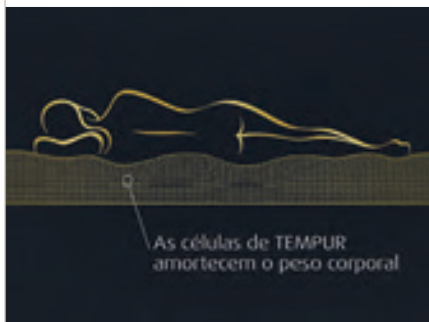

## **Alívio de pressão maximizado**

TEMPUR® é um material que alivia a pressão, graças à sua estrutura de células abertas, que amortecem os movimentos e distribuem o peso corporal, de maneira a proporcionar o maior conforto possível.